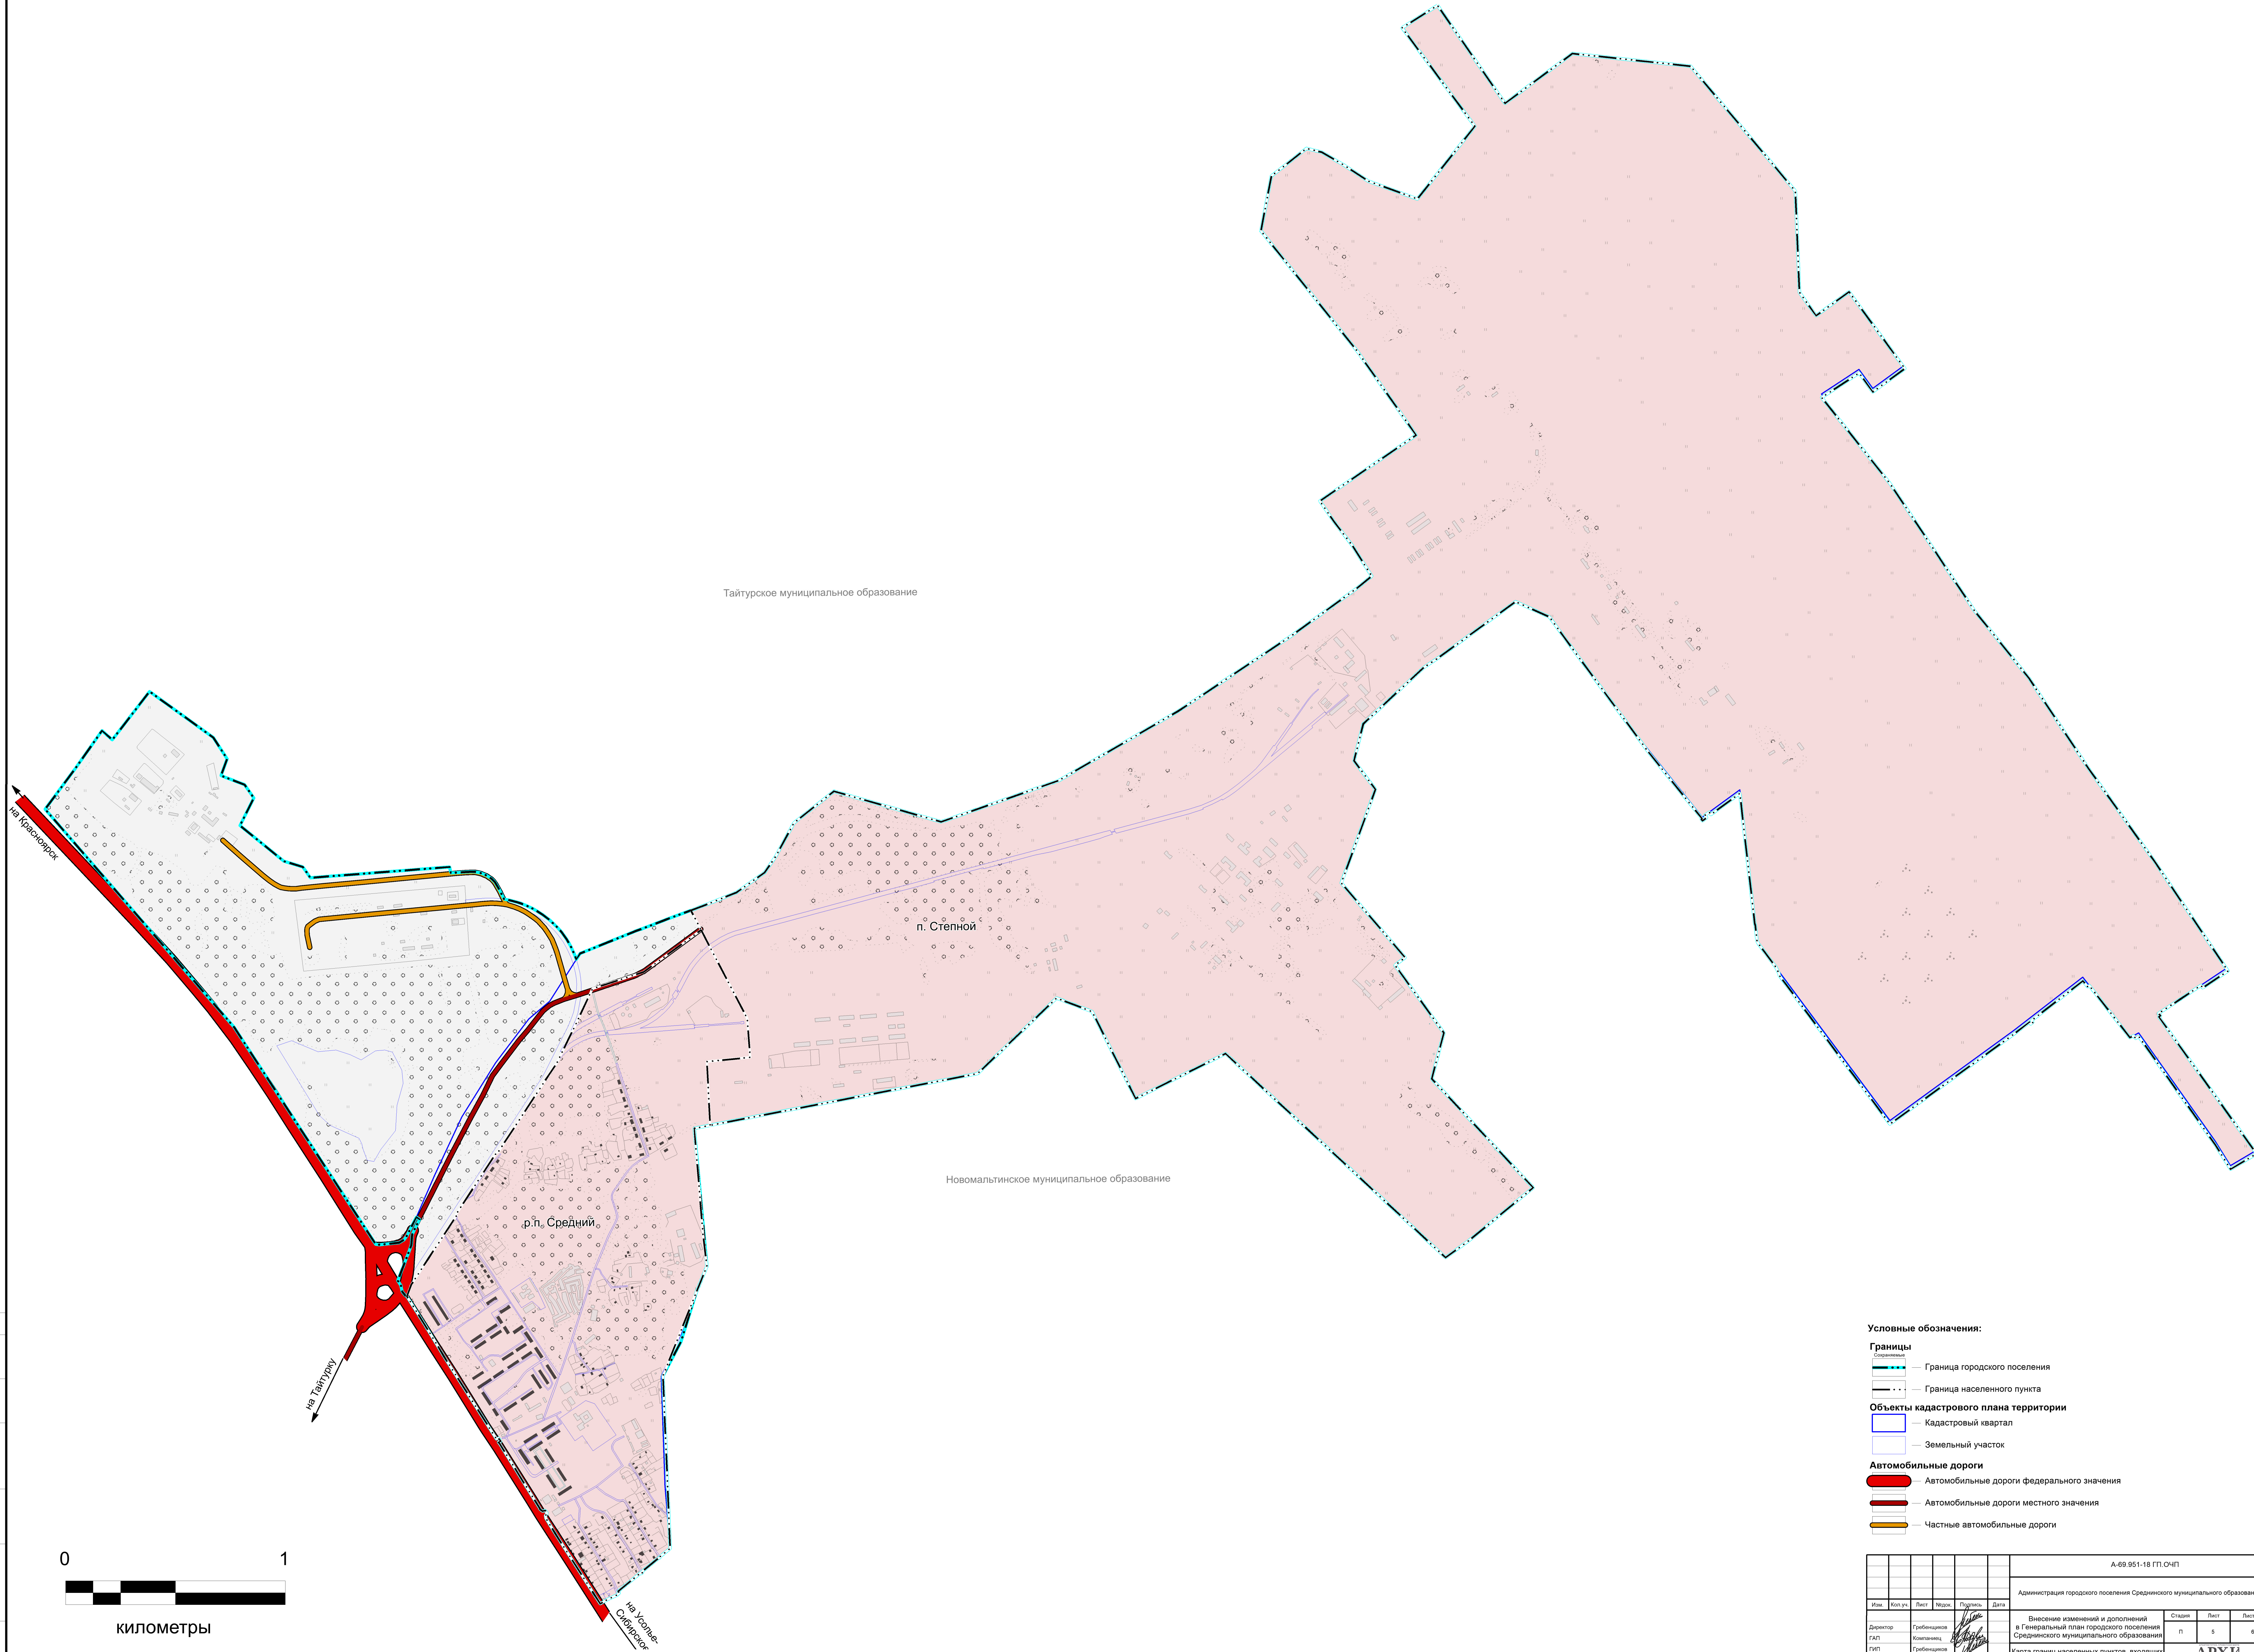

ВНЕСЕНИЕ ИЗМЕНЕНИЙ И ДОПОЛНЕНИЙ В ГЕНЕРАЛЬНЫЙ ПЛАН ГОРОДСКОГО ПОСЕЛЕНИЯ СРЕДНИНСКОГО МУНИЦИПАЛЬНОГО ОБРАЗОВАНИЯ

Карта границ населенных пунктов, входящих в состав поселения.

М 1 : 10 000

Условные обозначения:

Границы

- Граница городского поселения
- Граница населенного пункта

Объекты кадастрового плана территории

- Кадастровый квартал
- Земельный участок

Автомобильные дороги

- Автомобильные дороги федерального значения
- Автомобильные дороги местного значения
- Частные автомобильные дороги

						А-69.951-18 ГП.ОЧП		
						Администрация городского поселения Среднинского муниципального образования		
Изм.	Кол-во	Лист	Масш.	Примеч.	Дата	Внесение изменений и дополнений в Генеральный план городского поселения Среднинского муниципального образования		
Директор	Грибенцов					Страниц	Лист	Листов
ГАП	Козынец					р.	5	6
ГМП	Грибенцов					Карта границ населенных пунктов, входящих в состав поселения.		
Разработал	Якубов					М 1 : 10 000		
Изготовил	Павлов					АРХИ		